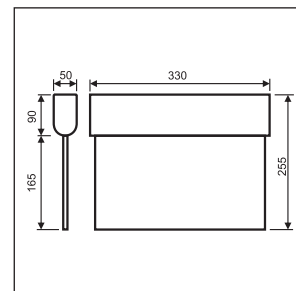

URAN 2 I MULTIURAN 2

URAN 2								
GS.346		NM	LED	2W/10lm	100%	1,0h	0,7	-
GS.346AT		NM	LED	2W/10lm	100%	1,0h	0,7	-
GS.347		NM	LED	2W/10lm	100%	3,0h	1,5	-
GS.347AT		NM	LED	2W/10lm	100%	3,0h	2,0	-
MULTIURAN 2								
GS.348		M	LED	2W/10lm	100%	1,0h	0,7	-
GS.348AT		M	LED	2W/10lm	100%	1,0h	0,7	-
GS.349		M	LED	2W/10lm	100%	3,0h	1,0	-
GS.349AT		M	LED	2W/10lm	100%	3,0h	1,6	-
GS.351CB		M	LED	2W/10lm	100%	-	0,7	-

PL

Charakterystyka: oprawa oświetlenia awaryjnego na źródło LE D, jednofunkcyjna (NM) lub dwufunkcyjna (M); (Uran 1- jednostronna, Uran 2-dwustronna)

Opis techniczny: obudowa oprawy wykonana z aluminium w kolorze szarym, przezroczysty dyfuzor wykonany z plexi z wybranym piktogramem (A, B, C, D lub E), oprawa wyposażona w przycisk test

Montaż: Uran 1- na ścianie, Uran 2 - na suficie za pomocą uchyłów zawieszakowych (w komplecie)

Dodatkowo: możliwość współpracy z centralną baterią (Uran 1- CB.345CB), (Uran 2- CB.351CB), auto-test

GB

Description: emergency light LED luminaire, single function (NM) or double function (M)

Technical details: luminaire body made of aluminum grey, transparent diffuser made of plexi glass with a selected pictogram (A, B, C, D or E); luminaire features a manual test button

Mounting: Uran 1- on the wall, Uran 2 – on the ceiling, with hook hangers (included)

Additionally available: it may work with a central battery (Uran 1- CB.345CB), (Uran 2- CB.351CB), auto-test

D

Charakteristik: Notleuchte mit LED-Lampe, mit einer (NM) oder zwei (M) Funktionen; (Uran 1- einseitig, Uran 2- beidseitig)

Technische Beschreibung: Leuchtgehäuse aus Aluminium in grauen Farbe, transparente Abdeckung aus Plexiglas mit einem gewählten Piktogramm (A, B, C, D oder E); die Leuchte mit einer Testtaste ausgestattet

Montage: Uran1 an Wänden, Uran2 – an Decken, mithilfe der Aufhängungshaken (im Lieferumfang)

Zusätzliches Zubehör: Betrieb mit Zentralakku möglich (Uran 1- CB.345CB), (Uran 2- CB.351CB)

RU

Характеристика: светильник аварийный для источников LED, однофункциональный (NM) либо двуфункциональный (M); (Uran 1 - сторонний, Uran 2 - двухсторонний)

Техническое описание: корпус светильника, изготовлен из алюминия серого цвета, прозрачный диффузор, изготовлен из плексигласа с выбранной пиктограммой (A, B, C, D или E) светильник снабжен кнопкой тест

Монтаж: Уран-1 - на стене, Уран-2 - на потолке при помощи зажимов (в комплекте)

Дополнительно: возможность совместной работы с центральной батареей (Uran 1- CB.345CB), (Uran 2- CB.351CB), авто-тест